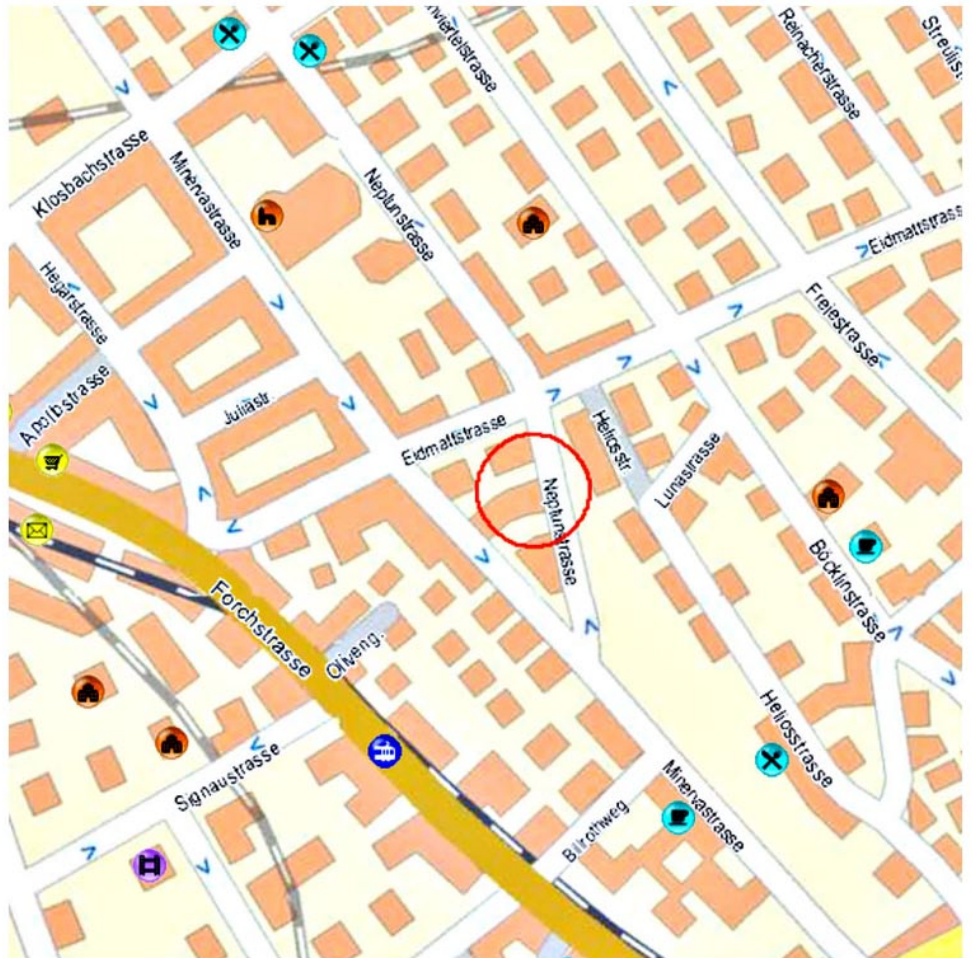

ALPA®

OF SWITZERLAND

Location Plan

ALPA Headquarters Zurich

Visits by Appointment Only

Location Plan ALPA Headquarters Zurich

Öffentlicher Verkehr | Public Transport

Wenn Sie mit dem öffentlichen Verkehr anreisen, so benutzen Sie bitte die Tram-/Strassenbahnlinie 11 (bis Station „Kreuzplatz“) oder die Linie 15 (bis Station „Englischviertel“). Bitte vereinbaren sie vorgängig per Mail oder Telefon einen Besuchstermin.

By public transport (tramway) please use line 11 (station „Kreuzplatz“) or line 15 (station „Englischviertel“). Please arrange your appointment in advance by mail or phone call.

alpa.ch

online since 1996